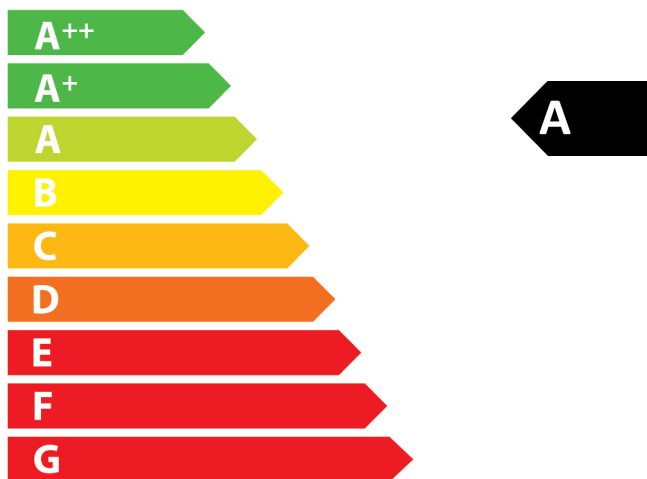

ENERG
енергия · ενεργεια

Kratki.pl

KOZA/K9/150/PW/W

7.5
kW

2.5
kW

ENERGIA · ЕНЕРГИЯ · ΕΝΕΡΓΕΙΑ · ENERGIJA · ENERGY · ENERGIE · ENERGI

2015/1186